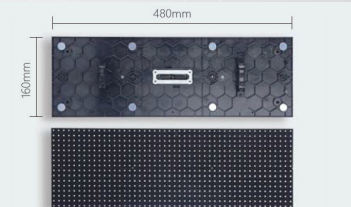

ARTISTRY - YS3系列超轻薄户外LED是非常受欢迎的户外LED产品系列 - 经过重新设计和改装机柜结构尺寸增加至960mm x 960mm · LED的性能更稳定，并且有多种像素间距可供选择。ARTISTRY YS3 LED系列符合IP66前后维护标准，可防尘、防水、防风雨，非常适合要求苛刻的环境。

应用

- 零售店
- 购物中心
- 飞机场
- 剧院
- 校园

· 轻薄，铝质

· 前/后维护

· 模块尺寸：
480毫米x 160毫米

· 智能模块

型号	P5	P6.67	P8	P10
光学参数				
点间距 (mm)	5mm	6.67mm	8mm	10mm
发光管类型	3 in 1 SMD	3 in 1 SMD	3 in 1 SMD	3 in 1 SMD
点密度(点/m ²)	40000点/m ²	22500点/m ²	15625点/m ²	10000点/m ²
视角(亮度为50%时)(水平/垂直)	160° / 140°	160° / 140°	160° / 140°	160° / 140°
亮度 (cd/m ²)	6500~7000cd/m ²	6500~7000cd/m ²	6500~7000cd/m ²	6500~7000cd/m ²
对比度	≥5000:1	≥5000:1	≥5000:1	≥5000:1
色温 (k)	3500~9300k	3500~9300k	3500~9300k	3500~9300k
处理深度 (bit)	16bit	16bit	16bit	16bit
刷新率 (Hz)	≥1920Hz	≥1920Hz	≥1920Hz	≥1920Hz
最佳观看距离 (m)	≥5m	≥6m	≥8m	≥10m
结构参数				
模块尺寸 (W × H) (点)	96 × 32点	72 × 24点	60 × 20点	48 × 16点
模块尺寸 (W × H) (mm)	480 × 160mm	480 × 160mm	480 × 160mm	480 × 160mm
模组尺寸 (W × H) (点)	192 × 192 / 192 × 224点	192 × 192 / 192 × 224点	192 × 192 / 192 × 224点	192 × 192 / 192 × 224点
模组尺寸 (W × H × D) (mm)	960 × 960 × 175 / 960 × 1120 × 175mm	960 × 960 × 175 / 960 × 1120 × 175mm	960 × 960 × 175 / 960 × 1120 × 175mm	960 × 960 × 175 / 960 × 1120 × 175mm
模组重量 (kg/m ²)	33kg/m ²	33kg/m ²	33kg/m ²	33kg/m ²
防护等级	前: IP66 / 后: IP66	前: IP66 / 后: IP66	前: IP66 / 后: IP66	前: IP66 / 后: IP66
操作参数				
维护方式	前/后维护			
工作温度 (°C)	-20°C~50°C			
工作湿度 (RH%)	10~90RH%			
寿命 (亮度为50%时) (小时)	≥100000小时			
最大功耗 (W/m ²)	650W/m ²	650W/m ²	650W/m ²	650W/m ²
平均功耗 (W/m ²)	228W/m ²	228W/m ²	228W/m ²	228W/m ²
系统参数				
视频信号输入	HDMI / DVI-D			